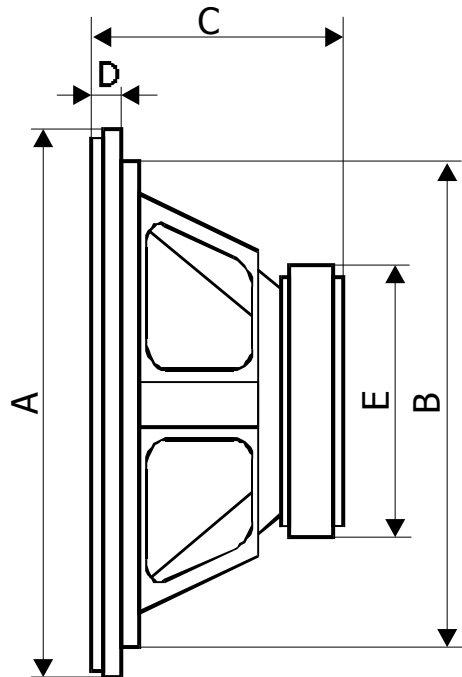

### SBX 2530

<b>A</b>	Külső átmérő Diameter Durchmesser	254 mm
<b>B</b>	Beépítési átmérő Mounting cutout Einbauöffnung	233 mm
<b>C</b>	Beépítési mélység Mounting depth Einbautiefe	120 mm
<b>D</b>	Perem vastagság Edge width Randstreifen	10 mm
<b>E</b>	Mágnes átmérő Magnet diameter Magnetdurchmesser	120 mm