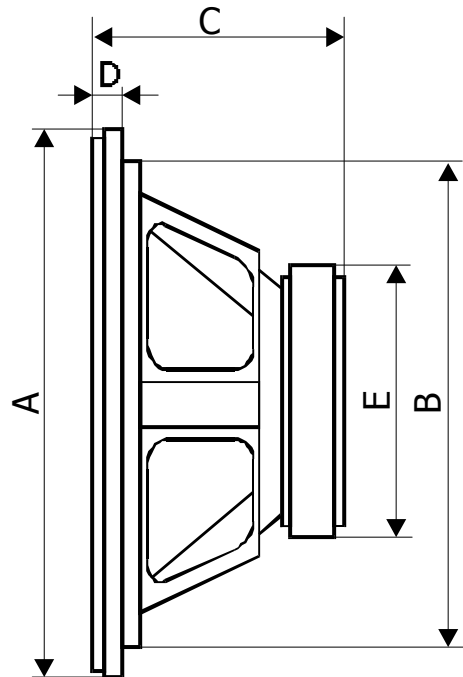

SBX 1320

A	Külső átmérő Diameter Durchmesser	134 mm
B	Beépítési átmérő Mounting cutout Einbauöffnung	123 mm
C	Beépítési mélység Mounting depth Einbautiefe	76 mm
D	Perem vastagság Edge width Randstreifen	7 mm
E	Mágnes átmérő Magnet diameter Magnetdurchmesser	100 mm