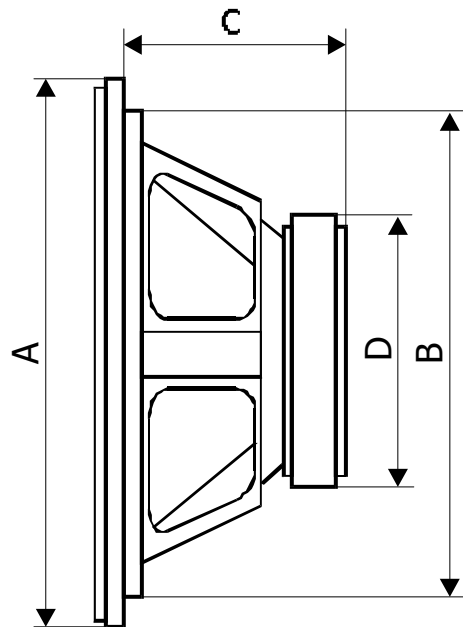

AHX 1620

A	Külső átmérő Diameter Durchmesser	165 mm
B	Beépítési átmérő Mounting cutout Einbauöffnung	140 mm
C	Beépítési mélység Mounting depth Einbautiefe	75 mm
D	Mágnes átmérő Magnet diameter Magnetdurchmesser	102 mm