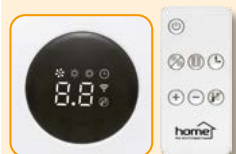

2000 W

FKF 42202 WIFI FALI VENTILÁTOROS SMART FŰTŐTEST

NEW!

Okostelefonos alkalmazással távolról is vezérelhetjük az otthoni WiFi környezetben működő fűtőkészülékünket.

- **2 fűtési fokozat: 1000 / 2000 W**
- maximális teljesítmény: 2000 W
- normál üzemmódok: csak ventilátor, meleg és forró levegő
- termosztátvezérelt üzemmód 18-45°C
- 8 órás kikapcsolás időzítő
- **heti program**
- **ablaknyitás-érzékelés**
- túlmelegedés elleni védelem
- távirányítóval
- **ingyenes okostelefonos alkalmazással távolról is vezérelhető**
- csavarok, tiplik a falra rögzítéshez
- főkapcsolóval
- távirányító tápellátása: 1 x 3 V (CR2025) gombelem, tartozék
- méret: 42,8 x 17,5 x 11,6 cm