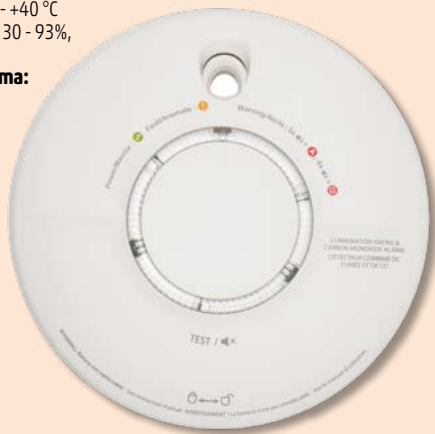

SCB10-INT

FIREANGEL KOMBINÁLT SZÉN-MONOXID ÉS FÜSTÉRZÉKELŐ

- EN 50291-1, EN 50291-2 és EN 14604 szabványnak megfelel
- **elektrokémiai CO érzékelő és optikai füstérzékelő**
- UL94 V0 lángálló műanyag
- teszttüzemmód, némitás funkció
- élettartam vége jelzés
- **tápellátás: beépített, nem cserélhető lítium elem, 10 év várható üzemidő**
- működési hőmérséklet: 0 °C - +40 °C
- megengedett páratartalom: 30 - 93%, nem kondenzálódó
- **készülék várható élettartama: 10 év**
- **jótállás: 3 év**
- méret: Ø13,3 x 4,1 cm