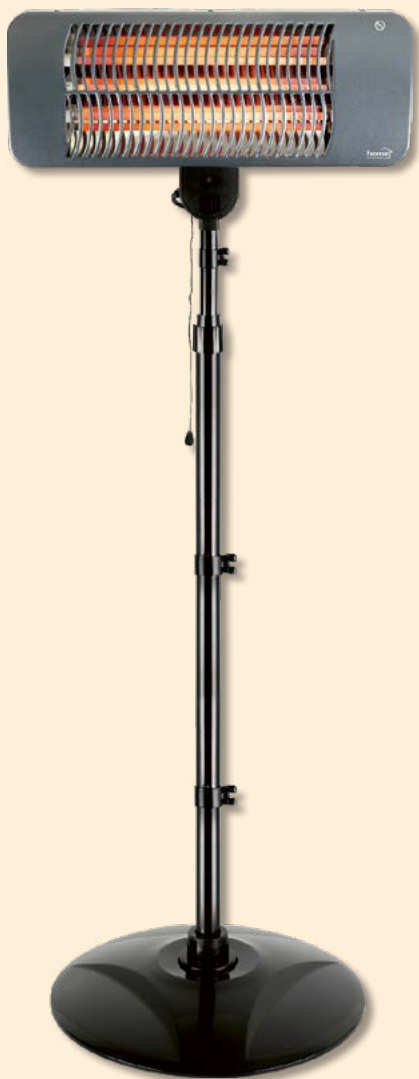

FK 272

KVARCCSÖVES KÜLTÉRI HŐSUGÁRZÓ

- 3 fűtési fokozat: 650 W / 1350 W / 2000 W
- magas sugárzó hőárány
- **IPX4 védettség fröccsenő víz ellen**
- terasz fűtésére ideális
- **felbillenés esetén kikapcsol**
- hangtalan működés
- rozsdamentes állvány
- méret: 50 x 177-205 cm

2000 W