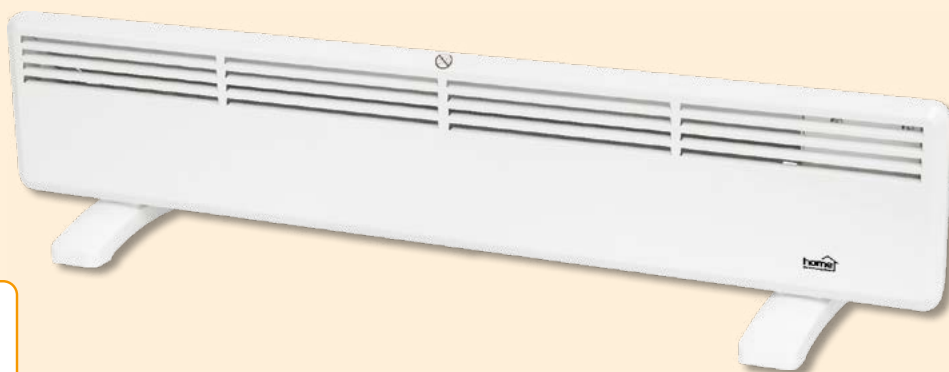

FK210WIFI

SMART KONVEKTOR FŰTŐTEST

Okostelefonos alkalmazással távolról is vezérelhetjük az otthoni WiFi környezetben működő fűtőkészülékünket.

- teljesítmény: **1000 W**
- **IPX4 fröccsenő víz elleni védelem**
- **szabadonálló vagy falra rögzíthető**
- fagyórként is használható (7°C)
- termosztátvezérelt üzemmód 5-35°C
- elektronikus nyomógombok, digitális LED kijelző
- heti program, ablaknyitás-érzékelés
- 24 órás kikapcsolás időzítő
- festett acél felület
- főkapcsolóval
- túlmelegedés elleni védelem
- csavarok, tiplik a falra rögzítéshez
- méret: **99 x 23,5 x 22 cm**

FALRA IS SZERELHETŐ

NEW!