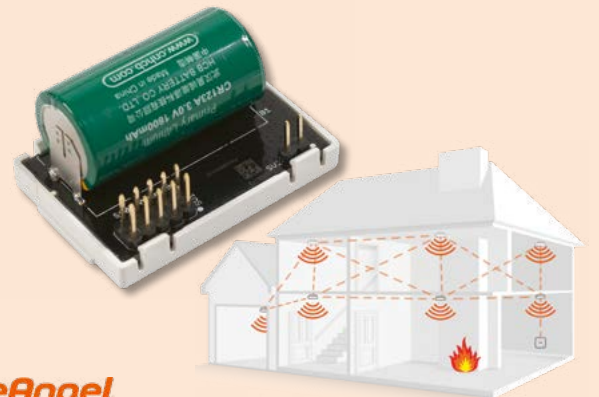

Wi-Safe 2

Z-WAVE

ZIGBEE

FireAngel

W2-MODULE

FIREANGEL W2 MODUL ST-630, HT-630 ÉS NM-CO-10X MODELLEKHEZ

- Az ilyen modulal szerelt érzékelők egymással hálózatba kapcsolhatók. A hálózatba kapcsolt termékek közül ha egy riaszt, az összes többi is riaszt.**
- tápellátás: beépített, nem cserélhető lítium elem, 10 év várható üzemidő
 - a saját áramforrásnak köszönhetően a modul működése nincs hatással a hozzá tartozó vészjelző várható üzemidejére