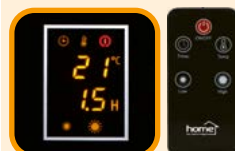

FMC 2000 MICA KONVEKTOR TÁVIRÁNYÍTÓVAL

- beltéri kivitel
- **MICA (lemez szilikát ásvány) panelekkel**
- gyorsan felmelegszik
- **magas sugárzó hő arány**
- 2 fűtési fokozat: 1000 W / 2000 W
- **digitális termosztáttal 18 - 30 °C**
- 12 órás kikapcsolási időzítő (0,5 órás egységek)
- **elektronikus nyomógombokkal és távirányítóval vezérelhető**
- csendes működés
- túlmelegedés és felborulás esetén kikapcsol
- kereken könnyen gördíthető
- vezetéktárolóval
- távirányító tápellátása: 1 x 3 V (CR2025) gombelem, tartozék
- tápellátás: 220-240 V~ / 50-60 Hz
- méret: 54 x 62 x 26,5 (8) cm

VIDEO

2000 W