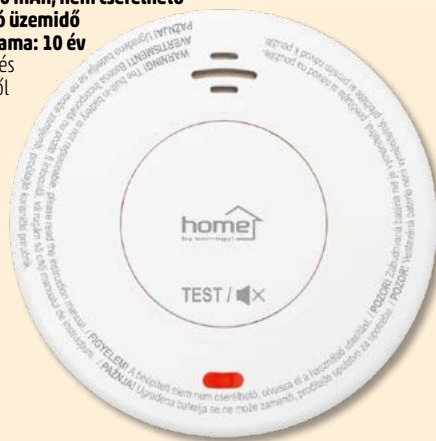

CO10SMART SMART SZÉN-MONOXID VÉSZJELZŐ

- EN 50291-1:2018 szabványnak megfelel
- **Tuya Smart és Smart Life kompatibilis**
- Wi-Fi kapcsolat: 802.11 b/g/n, 2.412-2,472GHz
- **fejlett elektrokémiai érzékelő**
- készülékteszt-üzemmód
- élettartam vége kijelzés
- teszt gomb
- tápellátás: 1 x 3 V (CR123A) elem, cserélhető (1 db tartozék)
- **készülék várható élettartama: 10 év**
- **várható elemélettartam: kb. 5 év**
- elemélettartam vége kijelzés
- riasztás: 85 dB(A) 3 méterről
- méret: 86,5 x 86,5 x 30,5 mm
- tömeg: 110 g

NEW!

CO10LCD SZÉN-MONOXID VÉSZJELZŐ, ELEMES

- EN 50291-1:2018 szabványnak megfelel
- fejlett elektrokémiai érzékelő
- készülékteszt-üzemmód
- élettartam vége kijelzés
- teszt gomb
- tápellátás: 2 x 1,5 V (AA) elem, cserélhető (2 db tartozék)
- **készülék várható élettartama: 10 év**
- **várható elemélettartam: kb. 2 év**
- elemélettartam vége kijelzés
- riasztás: 85 dB(A) 3 méterről
- méret: 140 x 70 x 28 mm
- tömeg: 153 g

NEW!

SMO10SMART SMART OPTIKAI FÜSTÉRZÉKELŐ

- EN14604:2005/AC:2008 szabványnak megfelel
- **Tuya Smart és Smart Life kompatibilis**
- értesítések, elemszint és állapot ellenőrzés applikáción keresztül
- Wi-Fi kapcsolat: 802.11 b/g/n, 2.412-2,472GHz
- **optikai érzékelő**
- nagy, könnyen használható teszt gomb
- némitás funkció
- működési hőmérséklet: -10 °C - +55 °C
- **tápellátás: beépített, 2400 mAh, nem cserélhető lítium elem, 10 év várható üzemidő**
- **készülék várható élettartama: 10 év**
- elemélettartam vége kijelzés
- riasztás: 85 dB(A) 3 méterről
- lakóautókban használható
- méret: Ø105 x 36 mm
- tömeg: 140 g