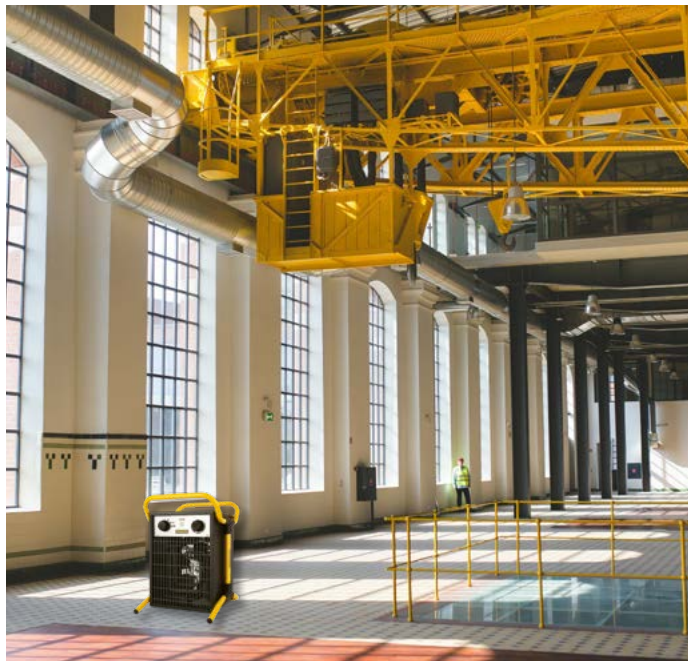

ST-05-400-E IPARI FŰTŐTEST

- 2 fűtési fokozat: 2500 W / 5000 W
- csak ventilátor-üzemmód
- mechanikus termosztát
- **IP védettség fokozat: IPX4**
- túlmelegedés elleni védelem
- **tápkábel hossza: 1,3 m**
- masszív fém ház
- tartozék hálózati csatlakozókábel
- **tápellátás: 400 V ~ / 50 Hz**
- méret: 35 x 37,5 x 45,5 cm

5000 W

STANLEY

ST-033-240-E IPARI FŰTŐTEST

- 2 fűtési fokozat: 1650 W / 3300 W
- csak ventilátor-üzemmód
- mechanikus termosztát
- **IP védettség fokozat: IPX4**
- túlmelegedés elleni védelem
- masszív fém ház
- **tápellátás: 230 V ~ / 50 Hz**
- méret: 35 x 37,5 x 45,5 cm

3300 W

STANLEY

ST-22-240-E PTC FŰTŐTEST

- 2 fűtési fokozat: 1000 W / 2000 W
- csak ventilátor-üzemmód
- **túlmelegedés elleni védelem**
- mechanikus termosztát
- egyéb információ: fém ház, PTC fűtőelem
- tápellátás: 230 V ~ / 50 Hz
- méret: 20 x 29 x 27,5 cm

2000 W

STANLEY

FKI 50 IPARI, VENTILÁTOROS FŰTŐTEST

- 2 fűtési fokozat: 2500 W / 5000 W
- mechanikus termosztát
- **IP védettség fokozat: IPX4**
- automatikus kikapcsolás túlmelegedés esetén
- **tápellátás: 400 V ~ / 50 Hz**
- méret: 29 x 47 x 33 cm

A hálózati csatlakozóvezeték nem tartozék.

5000 W

VIDEO

FK 30 HORDOZHATÓ VENTILÁTOROS FŰTŐTEST

- 2 fűtési fokozat: 1000 W / 2000 W
- mechanikus termosztát
- **strapabíró, fémház**
- automatikus kikapcsolás túlmelegedés esetén
- **biztonságos PTC fűtőelem**
- méret: 17,5 x 20 x 18 cm

2000 W