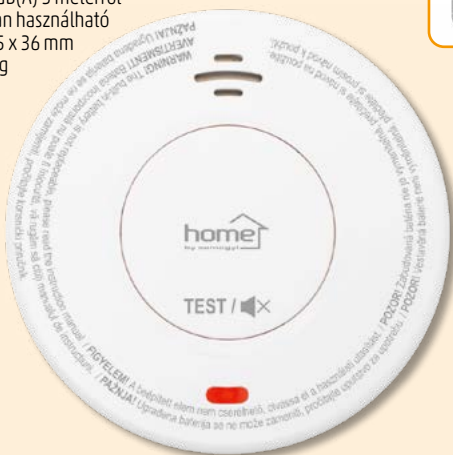

SMO10SMART SMART OPTIKAI FÜSTÉRZÉKELŐ

- EN14604:2005/AC:2008 szabványnak megfelel
- **Tuya Smart és Smart Life kompatibilis**
- értesítések, elemszint és állapot ellenőrzés applikáción keresztül
- Wi-Fi kapcsolat: 802.11 b/g/n, 2.412-2,472GHz
- **optikai érzékelő**
- nagy, könnyen használható teszt gomb
- némitás funkció
- működési hőmérséklet: -10 °C - +55 °C
- **tápellátás: beépített, 2400 mAh, nem cserélhető lítium elem, 10 év várható üzemidő**
- **készülék várható élettartama: 10 év**
- elemélettartam vége kijelzés
- riasztás: 85 dB(A) 3 méterről
- lakóautókban használható
- méret: Ø105 x 36 mm
- tömeg: 140 g

NEW!