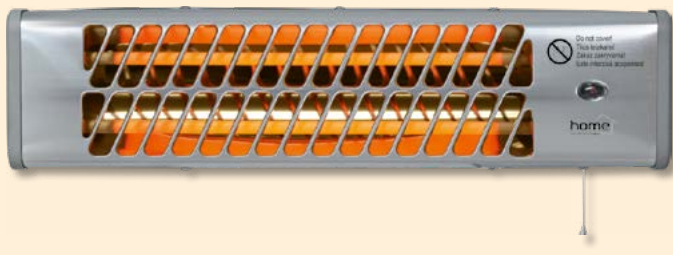

FK 24

KVARCCSÖVES FŰTŐTEST

- 2 fűtési fokozat: 600 W / 1200 W
- fürdőszoba fűtésére ideális
- strapabíró, fémház
- állítható dőlésszög
- **IPX4 védelem a fröccsenő víz ellen**
- **falra szerelhető kivitel**
- fűtőbetét típusa: FK 24/T (420 mm, 600 W, IPX4)
- méret: 53,5 x 13 x 11 cm

1200 W