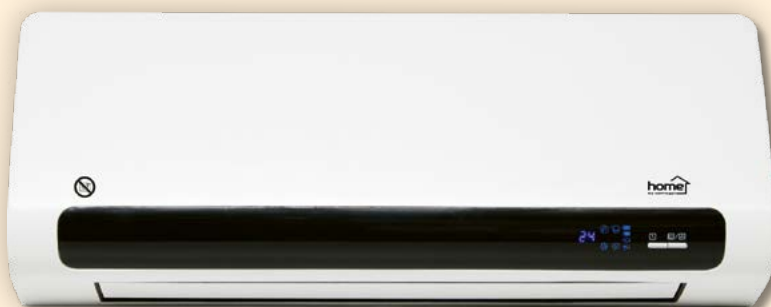

FKF 65221

FALI VENTILÁTOROS FŰTŐTEST

- 2 fűtési fokozat: 1100 W / 2200 W
- lengő légtérrelő lamella
- **elektronikus termosztát**
- 8 órás kikapcsolásidőzítés
- **heti program**
- **ablaknyitás-érzékelés**
- minden funkció távirányítható
- automatikus kikapcsolás túlmelegedés esetén
- méret: 65 x 25 x 15 cm

2200 W